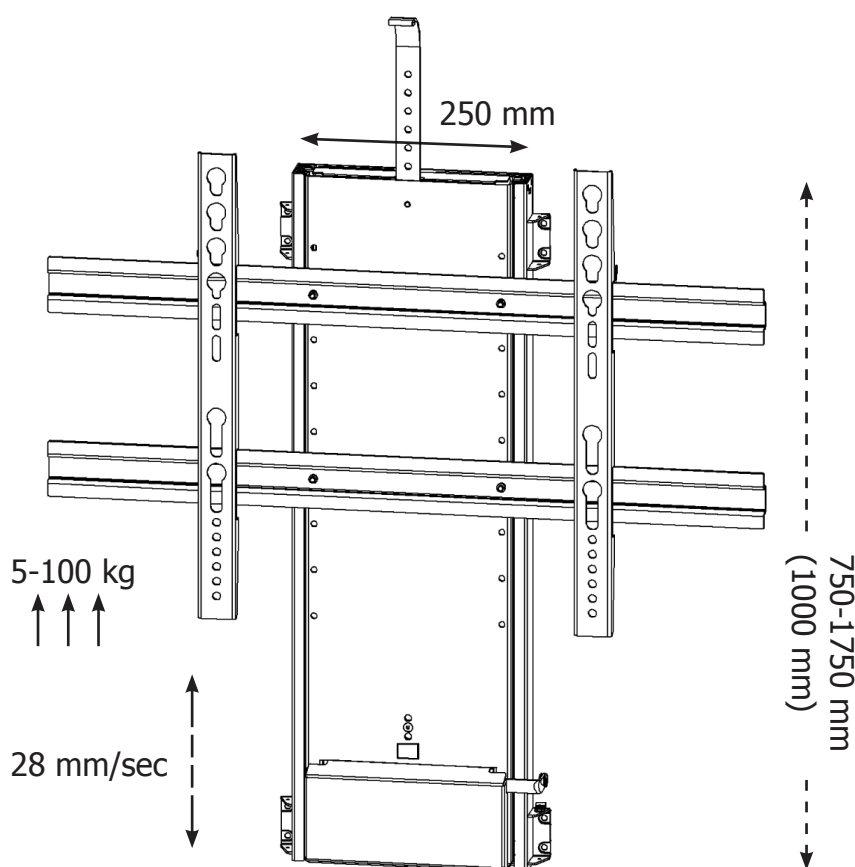

TS1000A

TS1000A

Podnośnik do telewizorów TS1000A charakteryzuje się skokiem aż 1000mm co umożliwia montaż bardzo dużych telewizorów plazmowych, LCD i LED. Pomimo bardzo dużego skoku urządzenie wymaga jedynie wysokości w zabudowie 750mm i głębokości zaledwie 70mm. Unikalna możliwość indywidualnego ustawienia położenia dolnego i górnego po wysunięciu w praktyce pozwala na dostosowanie podnośnika do montażu każdej wielkości odbiornika. Podnośnik wyposażono w zdalne sterowanie za pomocą radiowego pilota RF jak również przełącznik wysunięcia i uchwyt do TV.

Uchwyt telewizora obsługuje poniższe standardy VESA:

600x400	400x200
600x200	400x100
600x100	300x300
400x400	200x200
400x300	200x100

KRYZA
TECHNOLOGIES
& ENTERPRISES