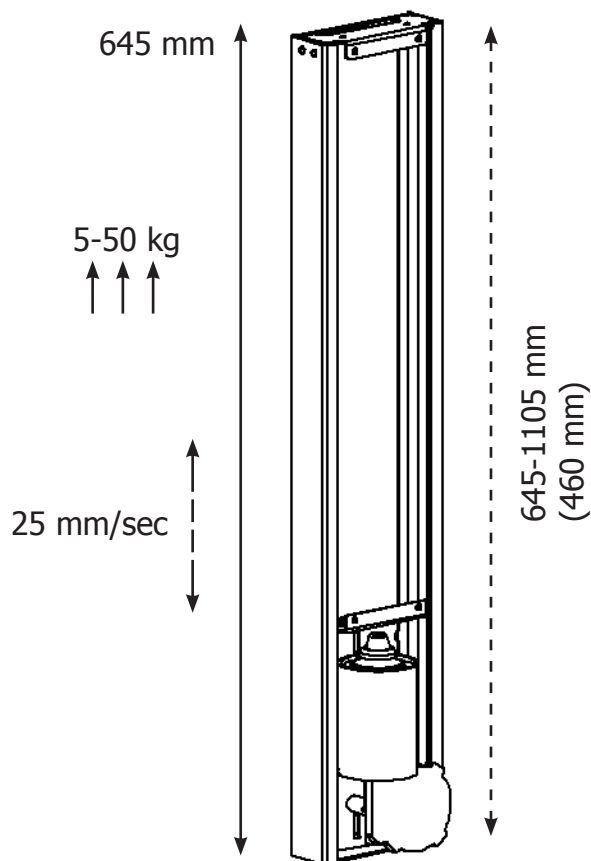

TS460A

TS460A

TS460A to mały wszechstronny podnośnik do różnych zastosowań. Znajduje miejsce w wielu rodzajach produktów jak szafki kuchenne, łóżka, meble biurowe, samochody kempingowe, łodzie motorowe i inne. Wyposażony w mechanizm zapobiegający przytrzaśnięciu. Sterowany za pomocą radiowego pilota RF i przełącznika.

TS460A montowany z uchwytem MB460 pokrywa standardy VESA:

200x200*

200x100*

100x100*

75x75*

50x50*

*tylko z zamontowanym uchwytem MB460.

KRYZA
TECHNOLOGIES
& ENTERPRISES