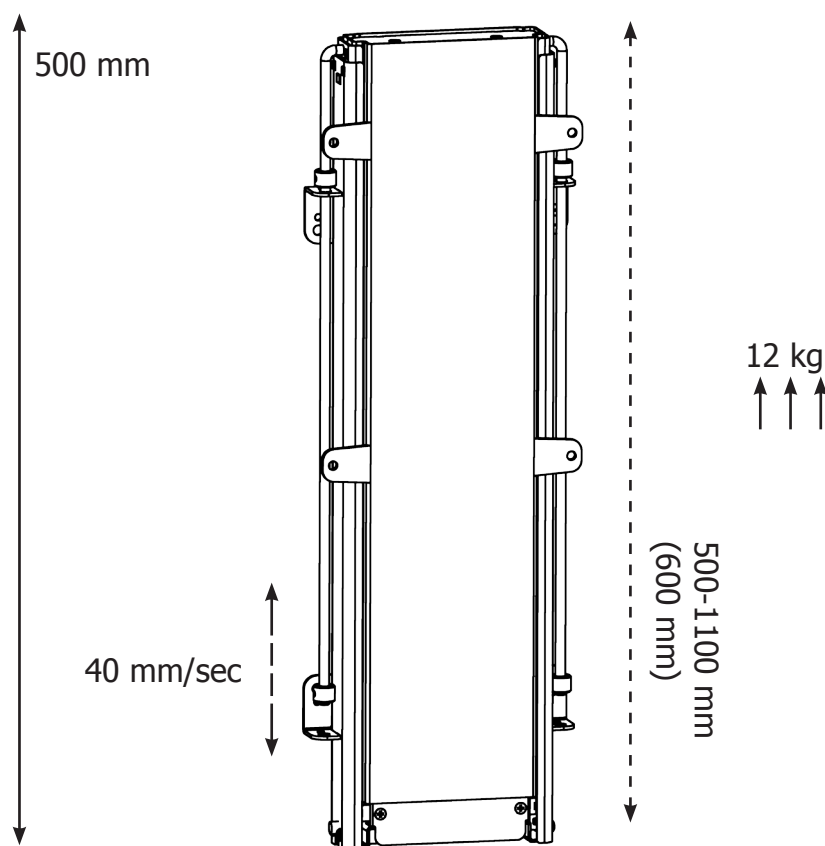

TS600B

TS600B

Kompaktowy podnośnik do TV i innych zastosowań

TS600B to mały wszechstronny podnośnik do montażu płaskich ekranów TV jak również innych zastosowań.

Podnośnik posiada nadzwyczajny skok w porównaniu do wysokości w zabudowie i jest również bardzo płaski co czyni go niezastąpionym do zastosowań w nogach łóżka, szafkach kuchennych i łazienkowych, wyposażeniu biura, montażu na jachtach, łodziach i w wielu innych zastosowaniach.

Tył podnośnika TS600B jest prosty bez wystających śrub i innych wizualnie niekorzystnych elementów dając perfekcyjny wygląd przy zastosowaniu podnośnika z widocznością od tyłu.

TS600B zamontowany z uchwytem MB600 jest przystosowany do następujących standardów VESA:

200x200* 200x100* 100x100*

*tylko z uchwytem MB600

KRYZA
TECHNOLOGIES
& ENTERPRISES