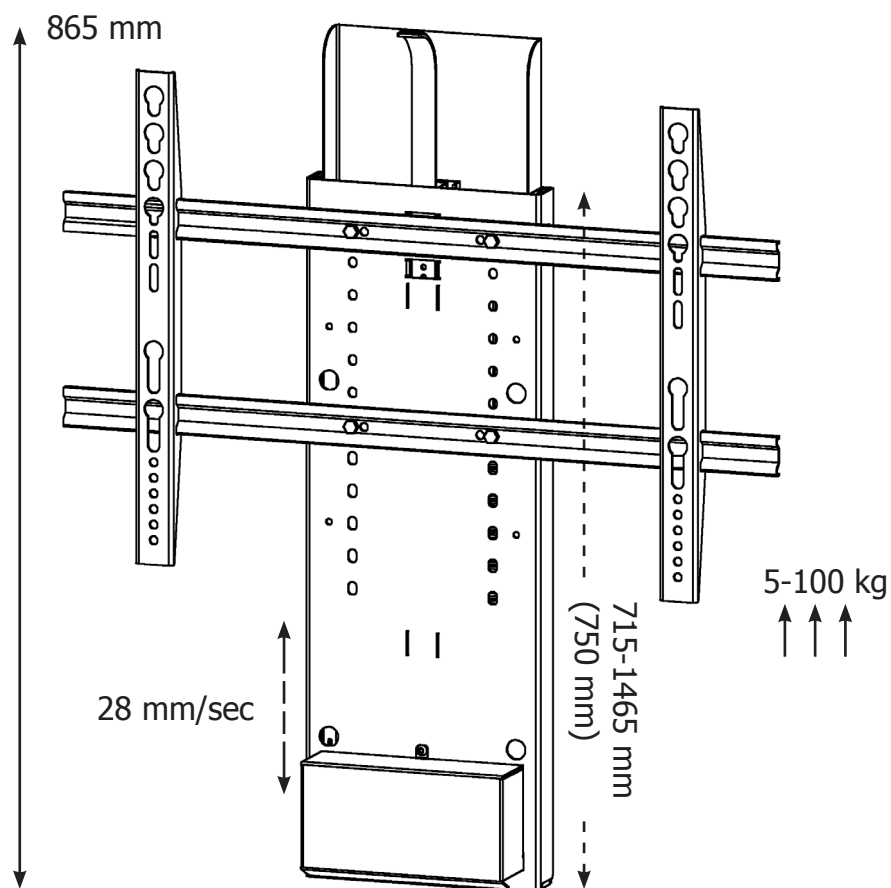

TS750

TS750

TS750 to podnośnik przystosowany do montażu telewizorów plazmowych, LCD i LED.

Windę wyposażono w markowy silnik firmy BOSCH.

Pilot zdalnego sterowania RF, przełącznik wysuwu oraz uchwyt w standardzie VESA dostarczamy w komplecie.

Wysów realizowany jest na prowadnicach kulkowych.

Niezawodne rozwiązanie i proste podłączenie.

TS750 pokrywa następujące mocowania VESA:

600x400	400x200
600x200	400x100
600x100	300x300
400x400	200x200
400x300	200x100